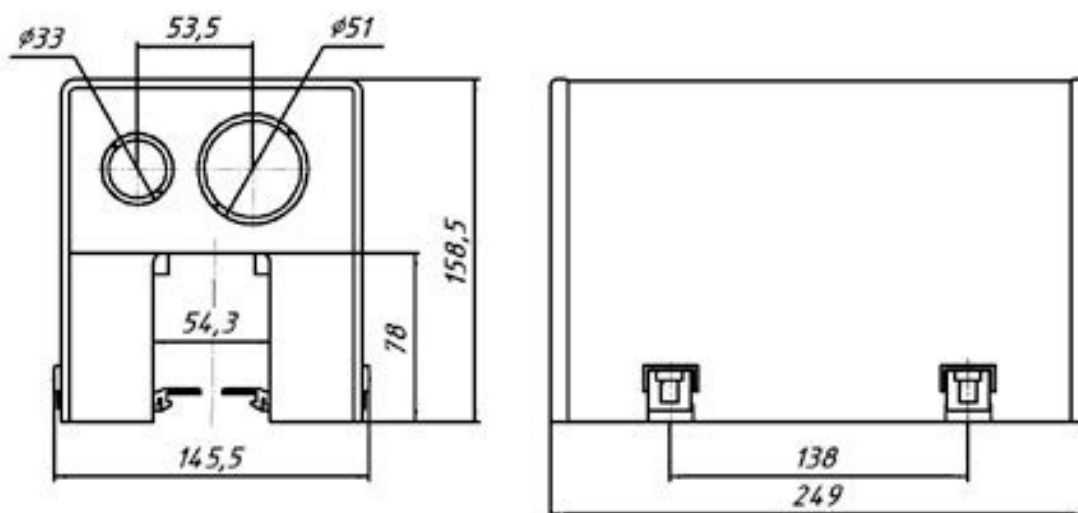

# Линейный подвод питания на стыке 5/100 21-485-02 СБ для троллейного шинпровода Технотрон

Технические характеристики: линейный подвод питания на стыке 5/100  
21-485-02 СБ троллейного шинпровода

Наименование	Обозначение	Доступная нагрузка А	Кбельный ввод мм.
Линейный подвод питания на стыке 5/100	21-485-02 СБ	100	32